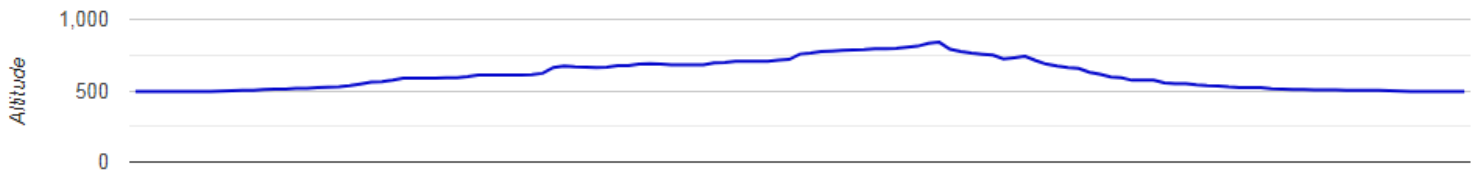

# MUNSTER – 2021

Randonnée au lac de Fischböelde - Retour par le sentier de la Wormsa

Distance : **6,92 km** - Altitude de départ : **494 m**

Altitude Maxi : **840 m** - Altitude Mini : **494 m**

- rouge : dénivelé positif - vert : dénivelé négatif - bleu : aucun dénivelé