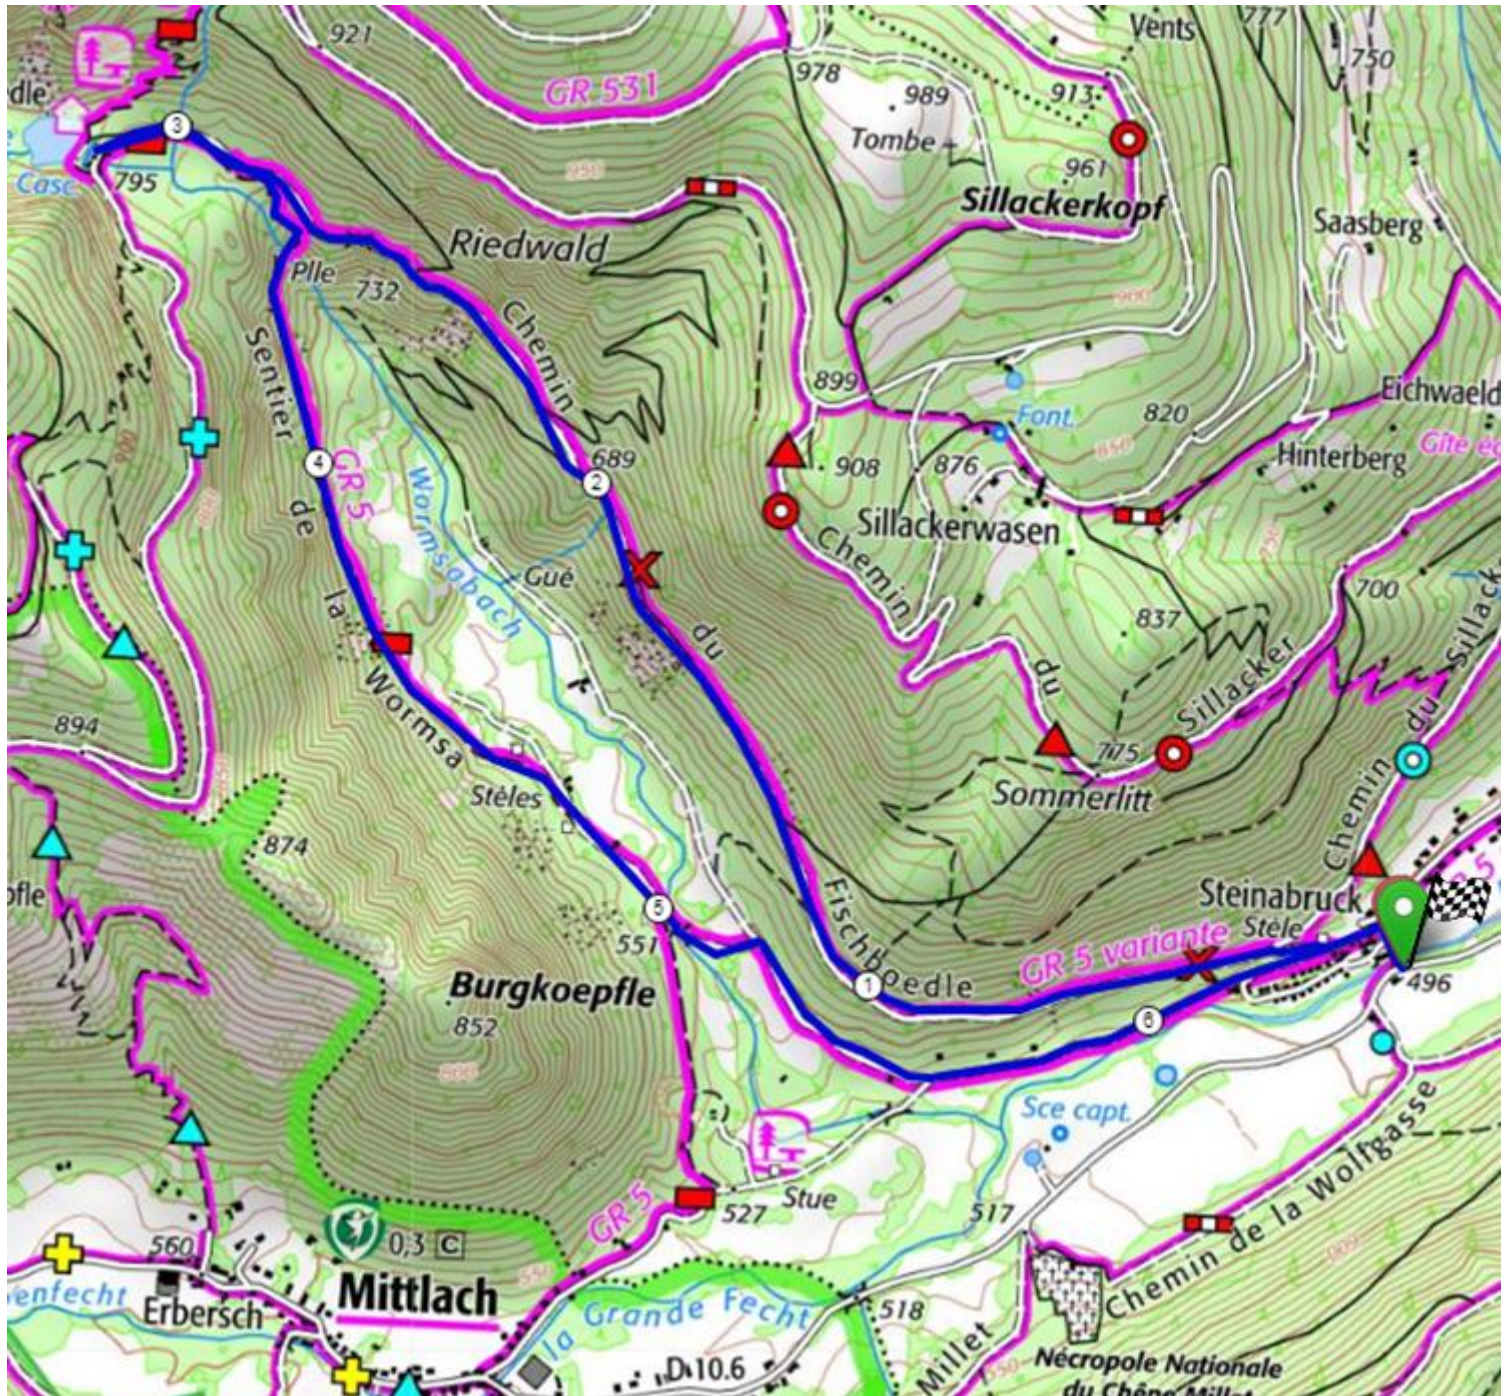

# MUNSTER – 2021

Randonnée au lac de Fischböelde - Retour par le sentier de la Wormsa

Distance : **6,92 km** - Altitude de départ : **494 m**

Altitude Maxi : **840 m** - Altitude Mini : **494 m**

- rouge : dénivelé positif - vert : dénivelé négatif - bleu : aucun dénivelé

Départ de la randonnée.