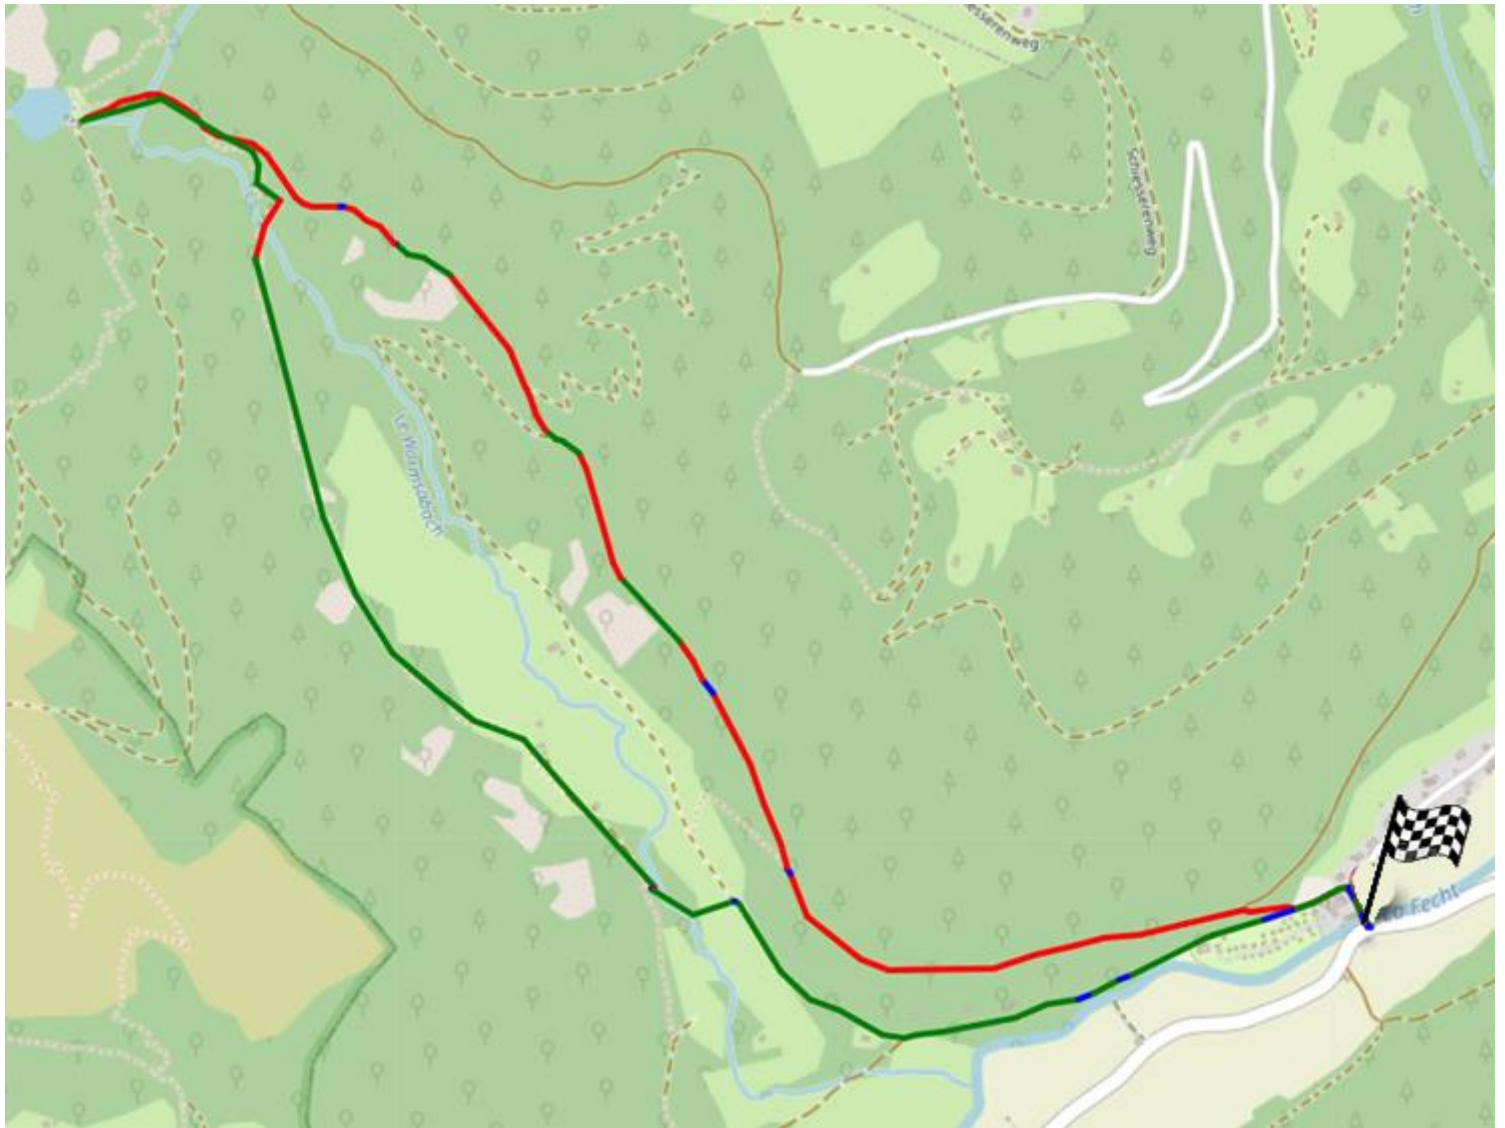

# MUNSTER – 2021

Randonnée au lac de Fischböelde - Retour par le sentier de la Wormsa

Distance : **6,92 km** - Altitude de départ : **494 m**

Altitude Maxi : **840 m** - Altitude Mini : **494 m**

- rouge : dénivelé positif - vert : dénivelé négatif - bleu : aucun dénivelé

Départ de la randonnée.