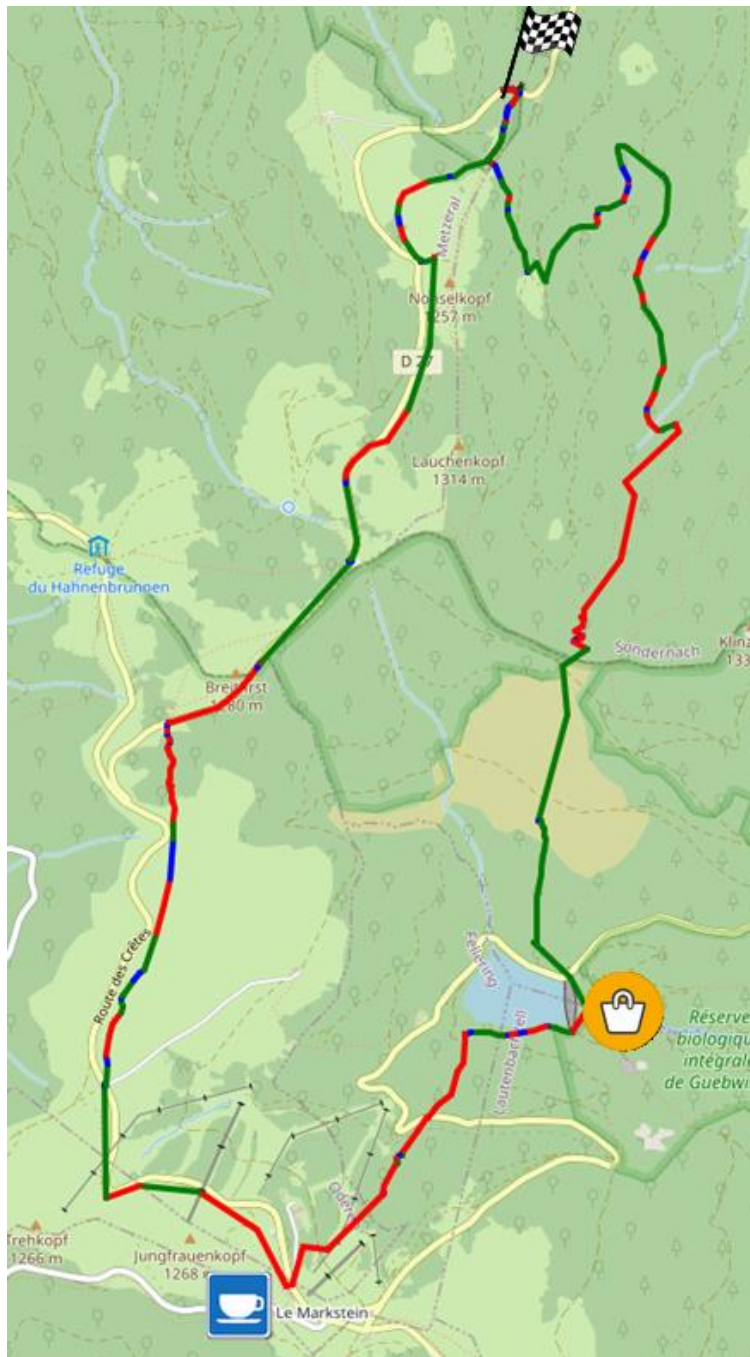

MUNSTER 2021

Col de Platzerwassel - Oberlauchen - Le lac de La Lauch - station de ski du Markstein

Distance : 14,95 km - Dénivelé négatif cumulé : 714 m - Dénivelé positif cumulé : 714 m]
Altitude au départ : 1193 m - Altitude Maximum : 1276 m - Altitude Minimum : 913 m

- rouge dénivelé positif - vert dénivelé négatif - bleu aucun dénivelé

Départ rando

Pause repas

Pause café / tarte aux myrtilles