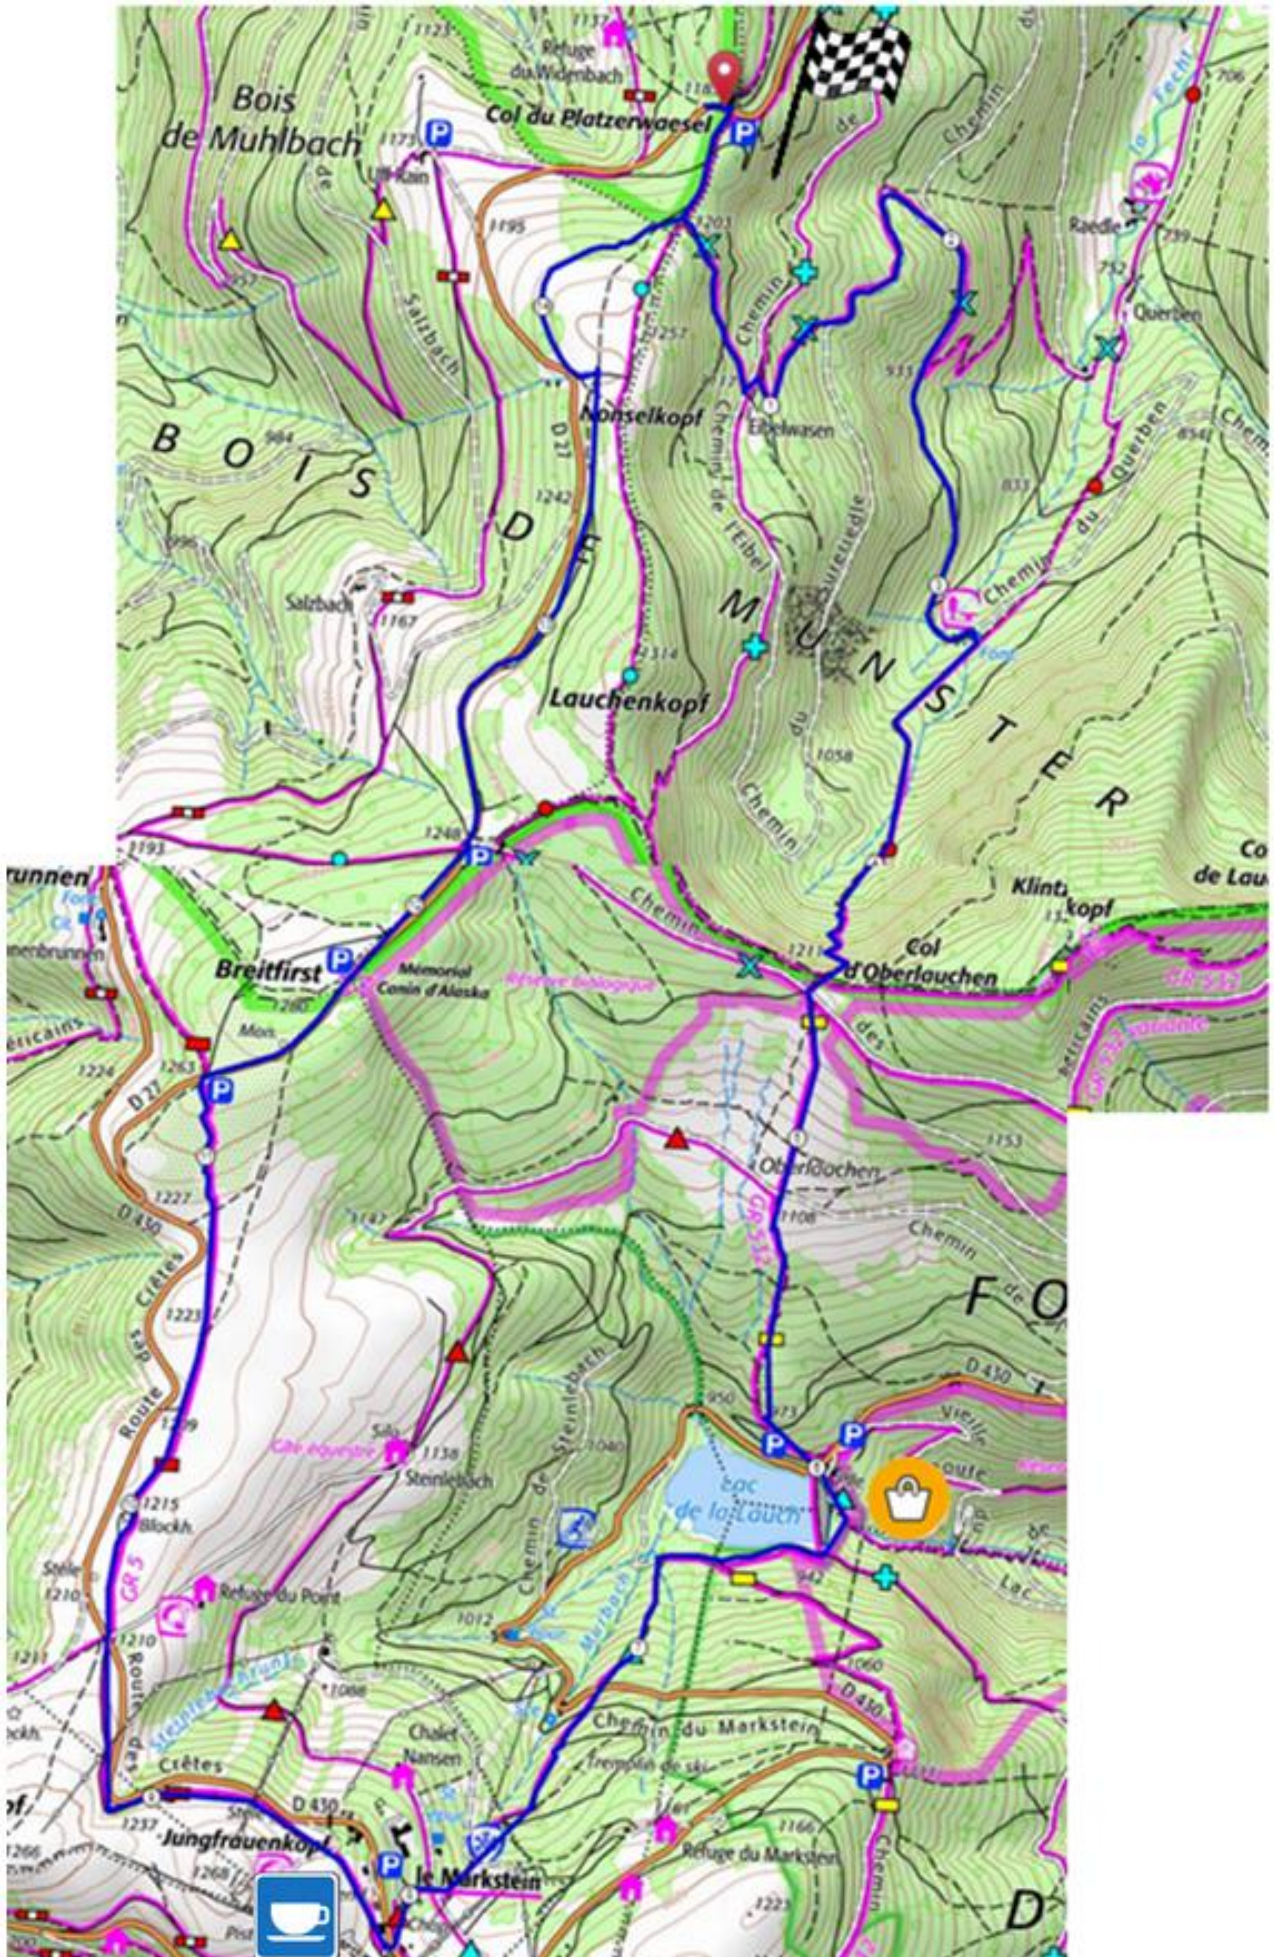

MUNSTER 2021

Col de Platzerwassel - Oberlauchen - Le lac de La Lauch - station de ski du Markstein

Distance : 14,95 km - Dénivelé négatif cumulé : 714 m - Dénivelé positif cumulé : 714 m]
Altitude au départ : 1193 m - Altitude Maximum : 1276 m - Altitude Minimum : 913 m

- rouge dénivelé positif - vert dénivelé négatif - bleu aucun dénivelé

Départ rando

Pause repas

Pause café / tarte aux myrtilles